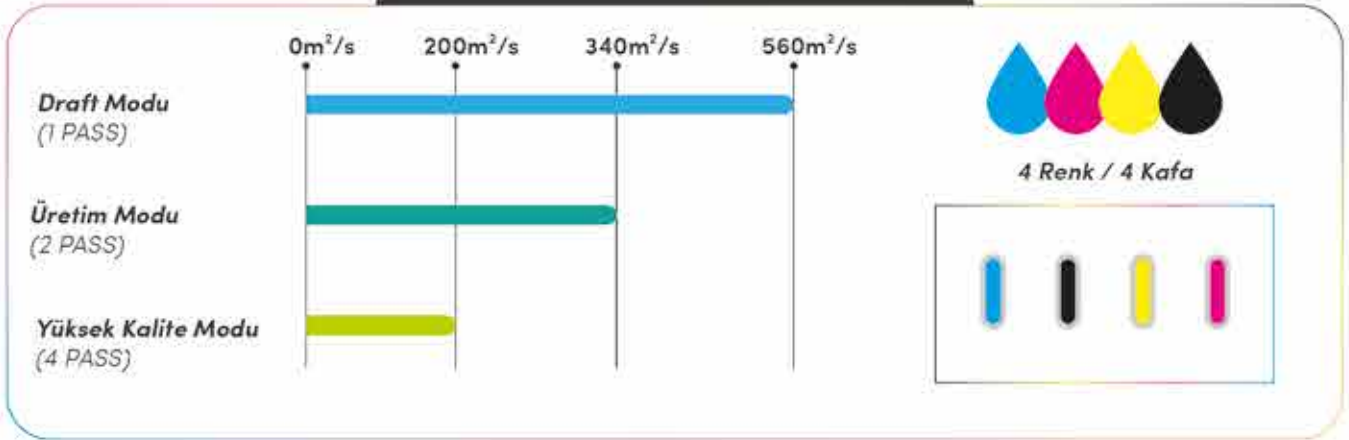

NIRVANA PAPER 8 Baskı Kafası