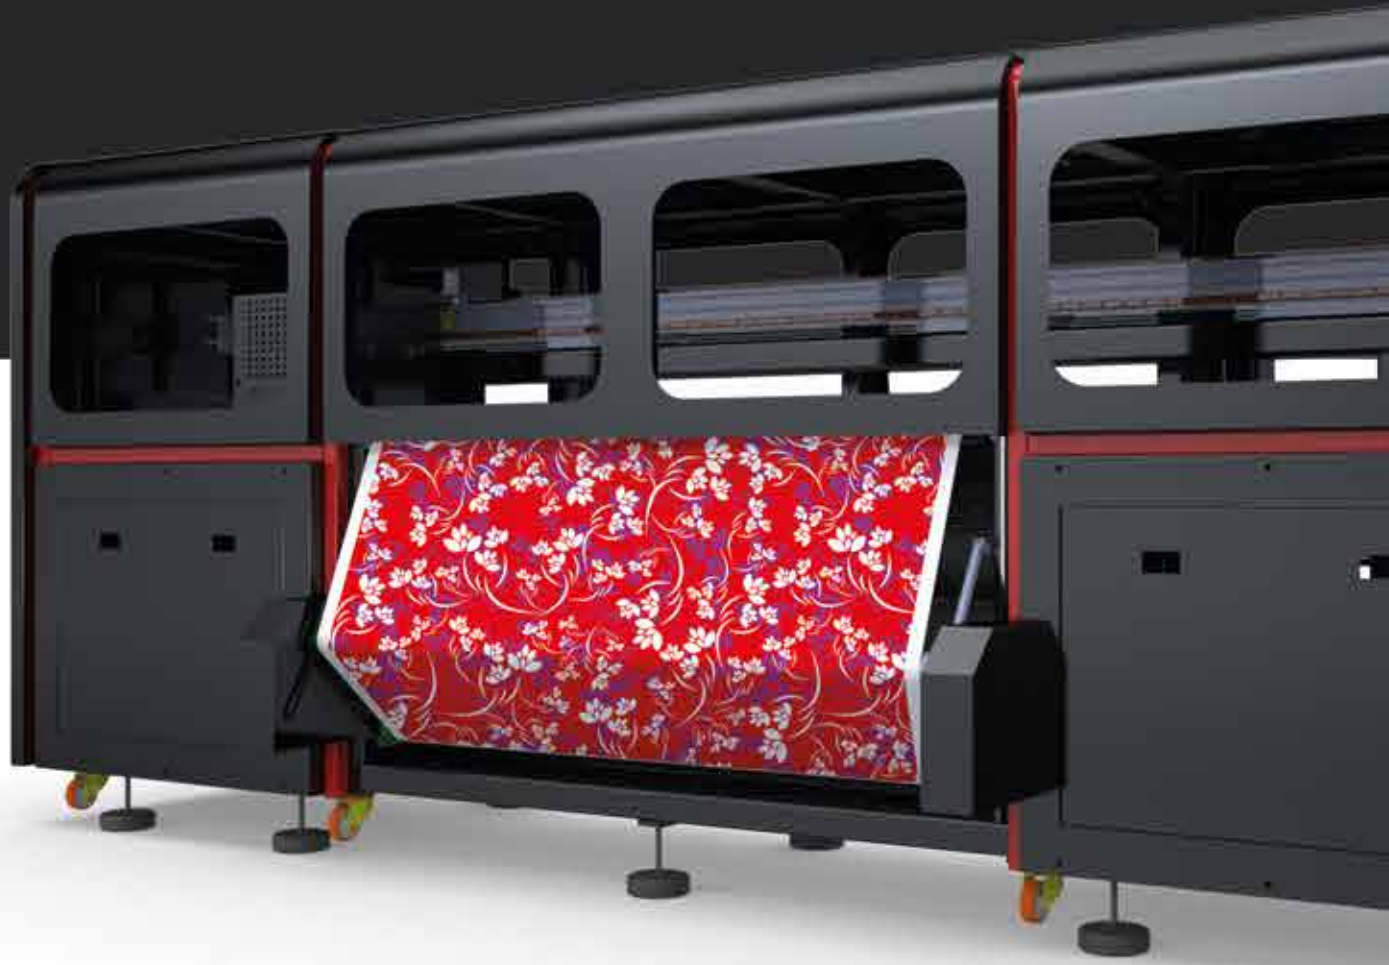

NIRVANA PAPER

Yeni Nesil Baskı Makinesi

Transfer baskıda yenilik

ergonomik, şık tasarım,
yüksek hız ve kalite...

www.optimumdigital.com

OPTIMUMDIGITAL
PLANET

NIRVANA PAPER

Yeni Nesil Baskı Makinesi

Nirvana, 180 cm baskı genişliği, 5 pikolitre ayarlanabilir damla hacmi seçeneği ile, Polyester kumaşlara ve transfer kağıdına yüksek hız ve kalitede baskı imkanı...

Enüstriyel Baskı Kafaları

5 Pikolitre Ayarlanabilir Damla Hacmi

**Alman Teknolojisi
Robotik Kontrol
Sistemleri**

**Boya Tipi
Süblimasyon
Pigment**

- ✓ Otomatik kağıt kurutma sistemi.
- ✓ Entegre basınçlı hava ile vakum üretici.
- ✓ Entegre kağıt besleme
- ✓ Stabil baskılar için eşsiz taşıyıcı hareket sistemi.
- ✓ Esnek giriş-çıkış varyasyonlarına uygun tasarım.
- ✓ Hareketli kablo kanalı.
- ✓ Uluslararası güvenlik standartlarına uygun.
- ✓ Otomatik kafa temizleme sistemi

Teknik Özellikler

Renk Skalası	4 , 6 , 8 Renk
Baskı Geniřlięi	180 cm
Mürekkep Tipleri	Sublimasyon & Pigment
Rip Yazılım	Caldera
Donanım	Otomatik Kafa Temizleme Sistemi
Güç Gereksinimi	220 V (±) %10 / 50A
Makine Ölçüleri	500 cm x 200 cm X 200 cm
Net Aęırlık	2.500 kg.